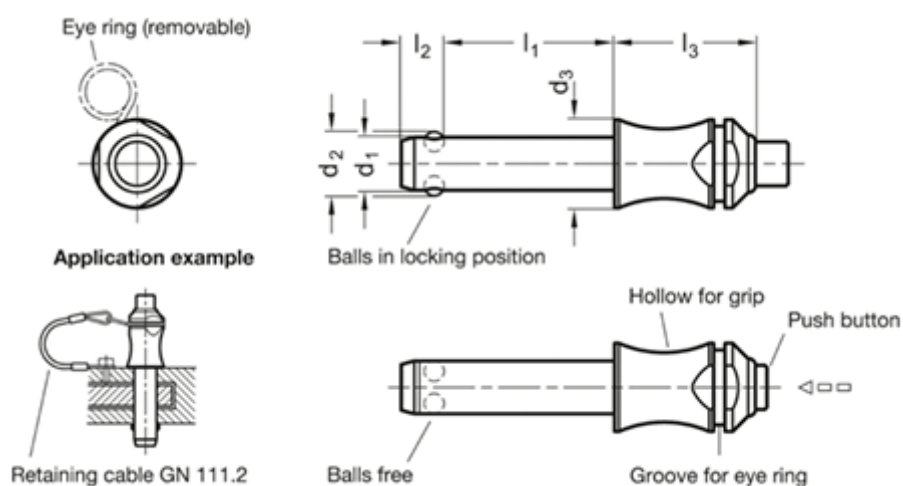

Varenummer: 20016648
Beskrivelse: E+G kuglepallås
GN 113.3-8-45

Mål

d1	-0.04/-0.08	= 8
d2		= 9.5
d3		= 14
l3		= 27
l1	+0.6	= 45
l2	±1	= 8.2
Load i (N)		= 38
Vægt i (g)		= 43